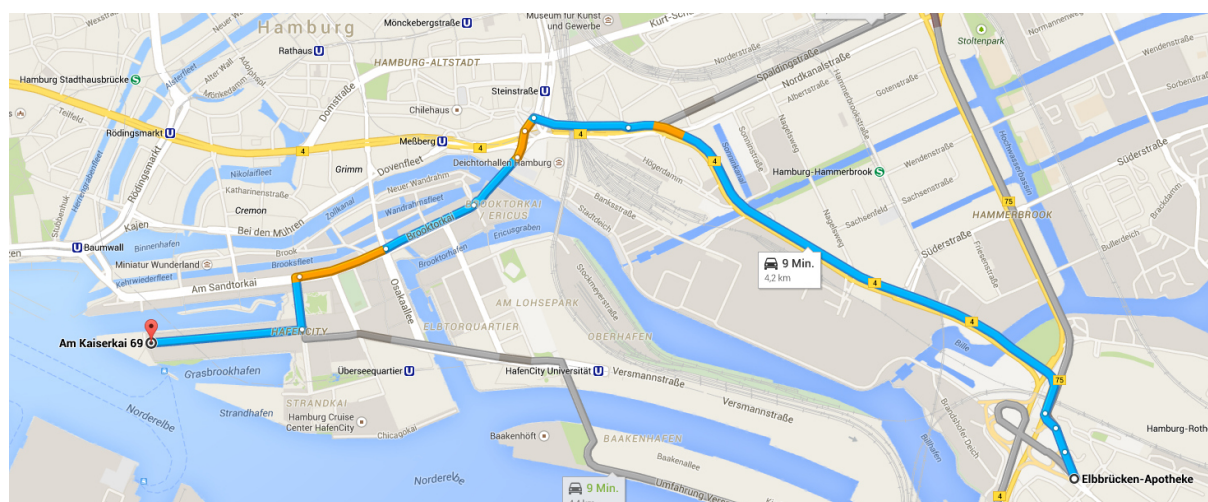

ANFAHRTSBESCHREIBUNG

R&P Touristik GmbH im CS Business Center

CS Business Center GmbH ▪ Am Kaiserkai 69 ▪ 20457 Hamburg

Mit öffentlichen Verkehrsmittel:

Vom Hamburger Hauptbahnhof fahren Sie mit der U4 bis zur Haltestelle Überseequartier, Ausgang Westseite Strandkai/Dalmannekai und laufen wie auf der Karte beschrieben gerade aus auf der Hübenerstrasse, biegen rechts ab auf den Großen Grasbrook, und dann wieder links in den Kaiserkai bis zur Hausnummer 69 direkt gegenüber der Elbphilharmonie oder fahren Sie mit der U3 bis zur Haltestelle Baumwall und gehen von dort in die Hafencity. Überqueren Sie die Mahatma-Ghandi-Brücke, Sie finden uns direkt gegenüber der Elbphilharmonie „Am Kaiserkai 69“.

Von Süden:

Fahren Sie auf der Autobahn A1 über die Elbbrücken Richtung Hamburg. Folgen Sie den Beschilderungen Richtung Zentrum und folgen der B74/B4. An der Gabelung links halten und weiter auf Billhorner Brückenstraße B74/B4 fahren, links halten und weiter auf B4, dann leicht rechts abbiegen auf die Amsinckstrasse. Links abbiegen auf den Deichtorplatz./ Willy Brandt Straße dann leicht links halten auf den Deichtorplatz. Der Deichtorplatz verläuft leicht rechts und wird zur Oberbaumbrücke. Weiter auf Brooktorkai, Sandtorkai dann links auf den Großer Grasbrook.

ANFAHRTSBESCHREIBUNG

Nächste Rechts auf Am Kaiserkai, dem Straßenverkauf bis zum Ende folgen. Das Ziel befindet sich links hinter dem Restaurant CARLS.

Von Norden:

Von der A7 kommend nehmen Sie die Ausfahrt Volkspark. Weiter auf die Bahrenfelder Chaussee bis Stresemannstrasse/ B431. Der Stresemanstrasse bis Brandstwiete folgen und dann rechts abbiegen auf den Sandtdorkai, links auf den großen Grasbrook, dann rechts auf den Kaiserkai. Dem Straßenverkauf bis zum Ende folgen. Das Ziel befindet sich links hinter dem Restaurant CARLS.