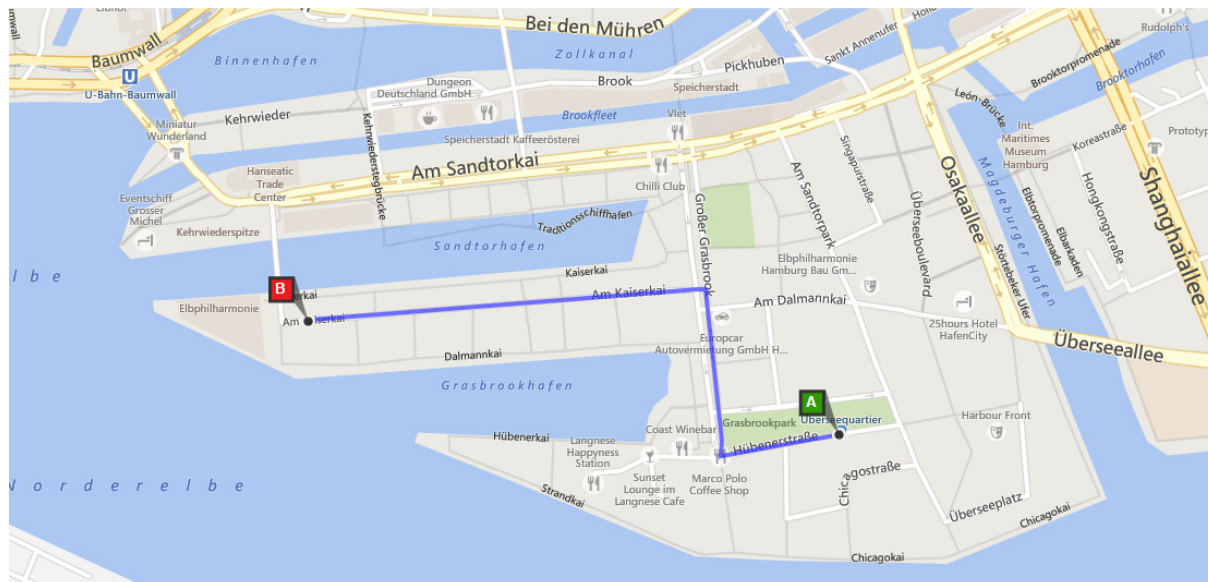

ANFAHRTSBESCHREIBUNG

R&P Touristik GmbH im CS Business Center

CS Business Center GmbH ▪ Am Kaiserkai 69 ▪ 20457 Hamburg

Mit öffentlichen Verkehrsmittel:

Vom Hamburger Hauptbahnhof fahren Sie mit der U4 bis zur Haltestelle Überseequartier, Ausgang Westseite Strandkai/Dalmannekai und laufen wie auf der Karte beschrieben gerade aus auf der Hübenerstrasse, biegen rechts ab auf den Großen Grasbrook, und dann wieder links in den Kaiserkai bis zur Hausnummer 69 direkt gegenüber der Elbphilharmonie oder fahren Sie mit der U3 bis zur Haltestelle Baumwall und gehen von dort in die Hafencity. Überqueren Sie die Mahatma-Ghandi-Brücke, Sie finden uns direkt gegenüber der Elbphilharmonie „Am Kaiserkai 69“.

Von Süden:

Fahren Sie auf der Autobahn A1 über die Elbbrücken Richtung Hamburg. Folgen Sie den Beschilderungen Richtung Zentrum und folgen der B74/B4. An der Gabelung links halten und weiter auf Billhorner Brückenstraße B74/B4 fahren, links halten und weiter auf B4, dann leicht rechts abbiegen auf die Amsinckstrasse. Links abbiegen auf den Deichtorplatz./ Willy Brandt Straße dann leicht links halten auf den Deichtorplatz. Der Deichtorplatz verläuft leicht rechts und wird zur Oberbaumbrücke. Weiter auf Brooktorkai, Sandtorkai dann links auf den Großer Grasbrook.

ANFAHRTSBESCHREIBUNG

Nächste Rechts auf Am Kaiserkai, dem Straßenverkauf bis zum Ende folgen. Das Ziel befindet sich links hinter dem Restaurant CARLS.

Von Norden:

Von der A7 kommend nehmen Sie die Ausfahrt Volkspark. Weiter auf die Bahrenfelder Chaussee bis Stresemannstrasse/ B431. Der Stresemanstrasse bis Brandstwiete folgen und dann rechts abbiegen auf den Sandtdorkai, links auf den großen Grasbrook, dann rechts auf den Kaiserkai. Dem Straßenverkauf bis zum Ende folgen. Das Ziel befindet sich links hinter dem Restaurant CARLS.