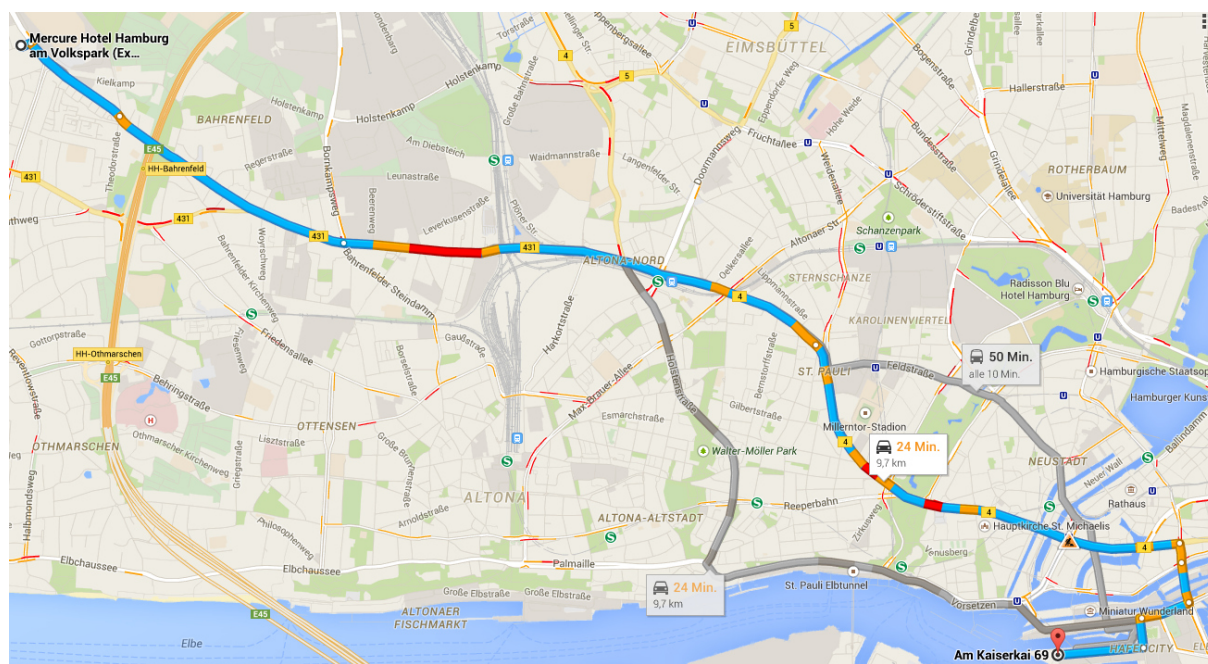

ANFAHRTSBESCHREIBUNG

R&P Touristik GmbH im CS Business Center

CS Business Center GmbH ▪ Am Kaiserkai 69 ▪ 20457 Hamburg

Mit öffentlichen Verkehrsmittel:

Vom Hamburger Hauptbahnhof fahren Sie mit der U4 bis zur Haltestelle Überseequartier, Ausgang Westseite Strandkai/Dalmannekai und laufen wie auf der Karte beschrieben gerade aus auf der Hübenerstrasse, biegen rechts ab auf den Großen Grasbrook, und dann wieder links in den Kaiserkai bis zur Hausnummer 69 direkt gegenüber der Elbphilharmonie oder fahren Sie mit der U3 bis zur Haltestelle Baumwall und gehen von dort in die Hafencity. Überqueren Sie die Mahatma-Ghandi-Brücke, Sie finden uns direkt gegenüber der Elbphilharmonie „Am Kaiserkai 69“.

Von Süden:

Fahren Sie auf der Autobahn A1 über die Elbbrücken Richtung Hamburg. Folgen Sie den Beschilderungen Richtung Zentrum und folgen der B74/B4. An der Gabelung links halten und weiter auf Billhorner Brückenstraße B74/B4 fahren, links halten und weiter auf B4, dann leicht rechts abbiegen auf die Amsinckstrasse. Links abbiegen auf den Deichtorplatz./ Willy Brandt Straße dann leicht links halten auf den Deichtorplatz. Der Deichtorplatz verläuft leicht rechts und wird zur Oberbaumbrücke. Weiter auf Brooktorkai, Sandtorkai dann links auf den Großer Grasbrook.

ANFAHRTSBESCHREIBUNG

Nächste Rechts auf Am Kaiserkai, dem Straßenverkauf bis zum Ende folgen. Das Ziel befindet sich links hinter dem Restaurant CARLS.

Von Norden:

Von der A7 kommend nehmen Sie die Ausfahrt Volkspark. Weiter auf die Bahrenfelder Chaussee bis Stresemannstrasse/ B431. Der Stresemanstrasse bis Brandstwiete folgen und dann rechts abbiegen auf den Sandtdorkai, links auf den großen Grasbrook, dann rechts auf den Kaiserkai. Dem Straßenverkauf bis zum Ende folgen. Das Ziel befindet sich links hinter dem Restaurant CARLS.